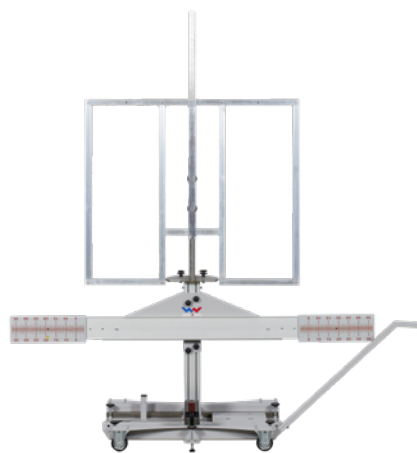

KAMERAKALIBRÁLÁS BŐVÍTÉSE KISTEHERAUTÓKÉSZ SZEMÉLYAUTÓK KALIBRÁLÓTÁBLÁIHOZ

A kamerakalibrálás bővítése – kisteherautó és személyautó*
Cikksz. WW01000663