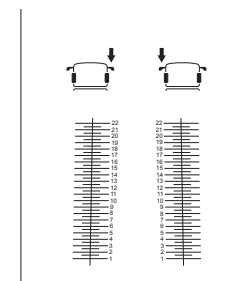

Mirror Cam Calibration Basic\*

Cikksz. WW01000653:

- Calibration Tool lézer nélkül

Mirror Cam Calibration Basic lézerrel\*

Cikksz. WW01000654:

- Tartalmazza a középső lézert  
Cikksz. WW01000764
- és a távolsági lézert cikksz. WW01000775